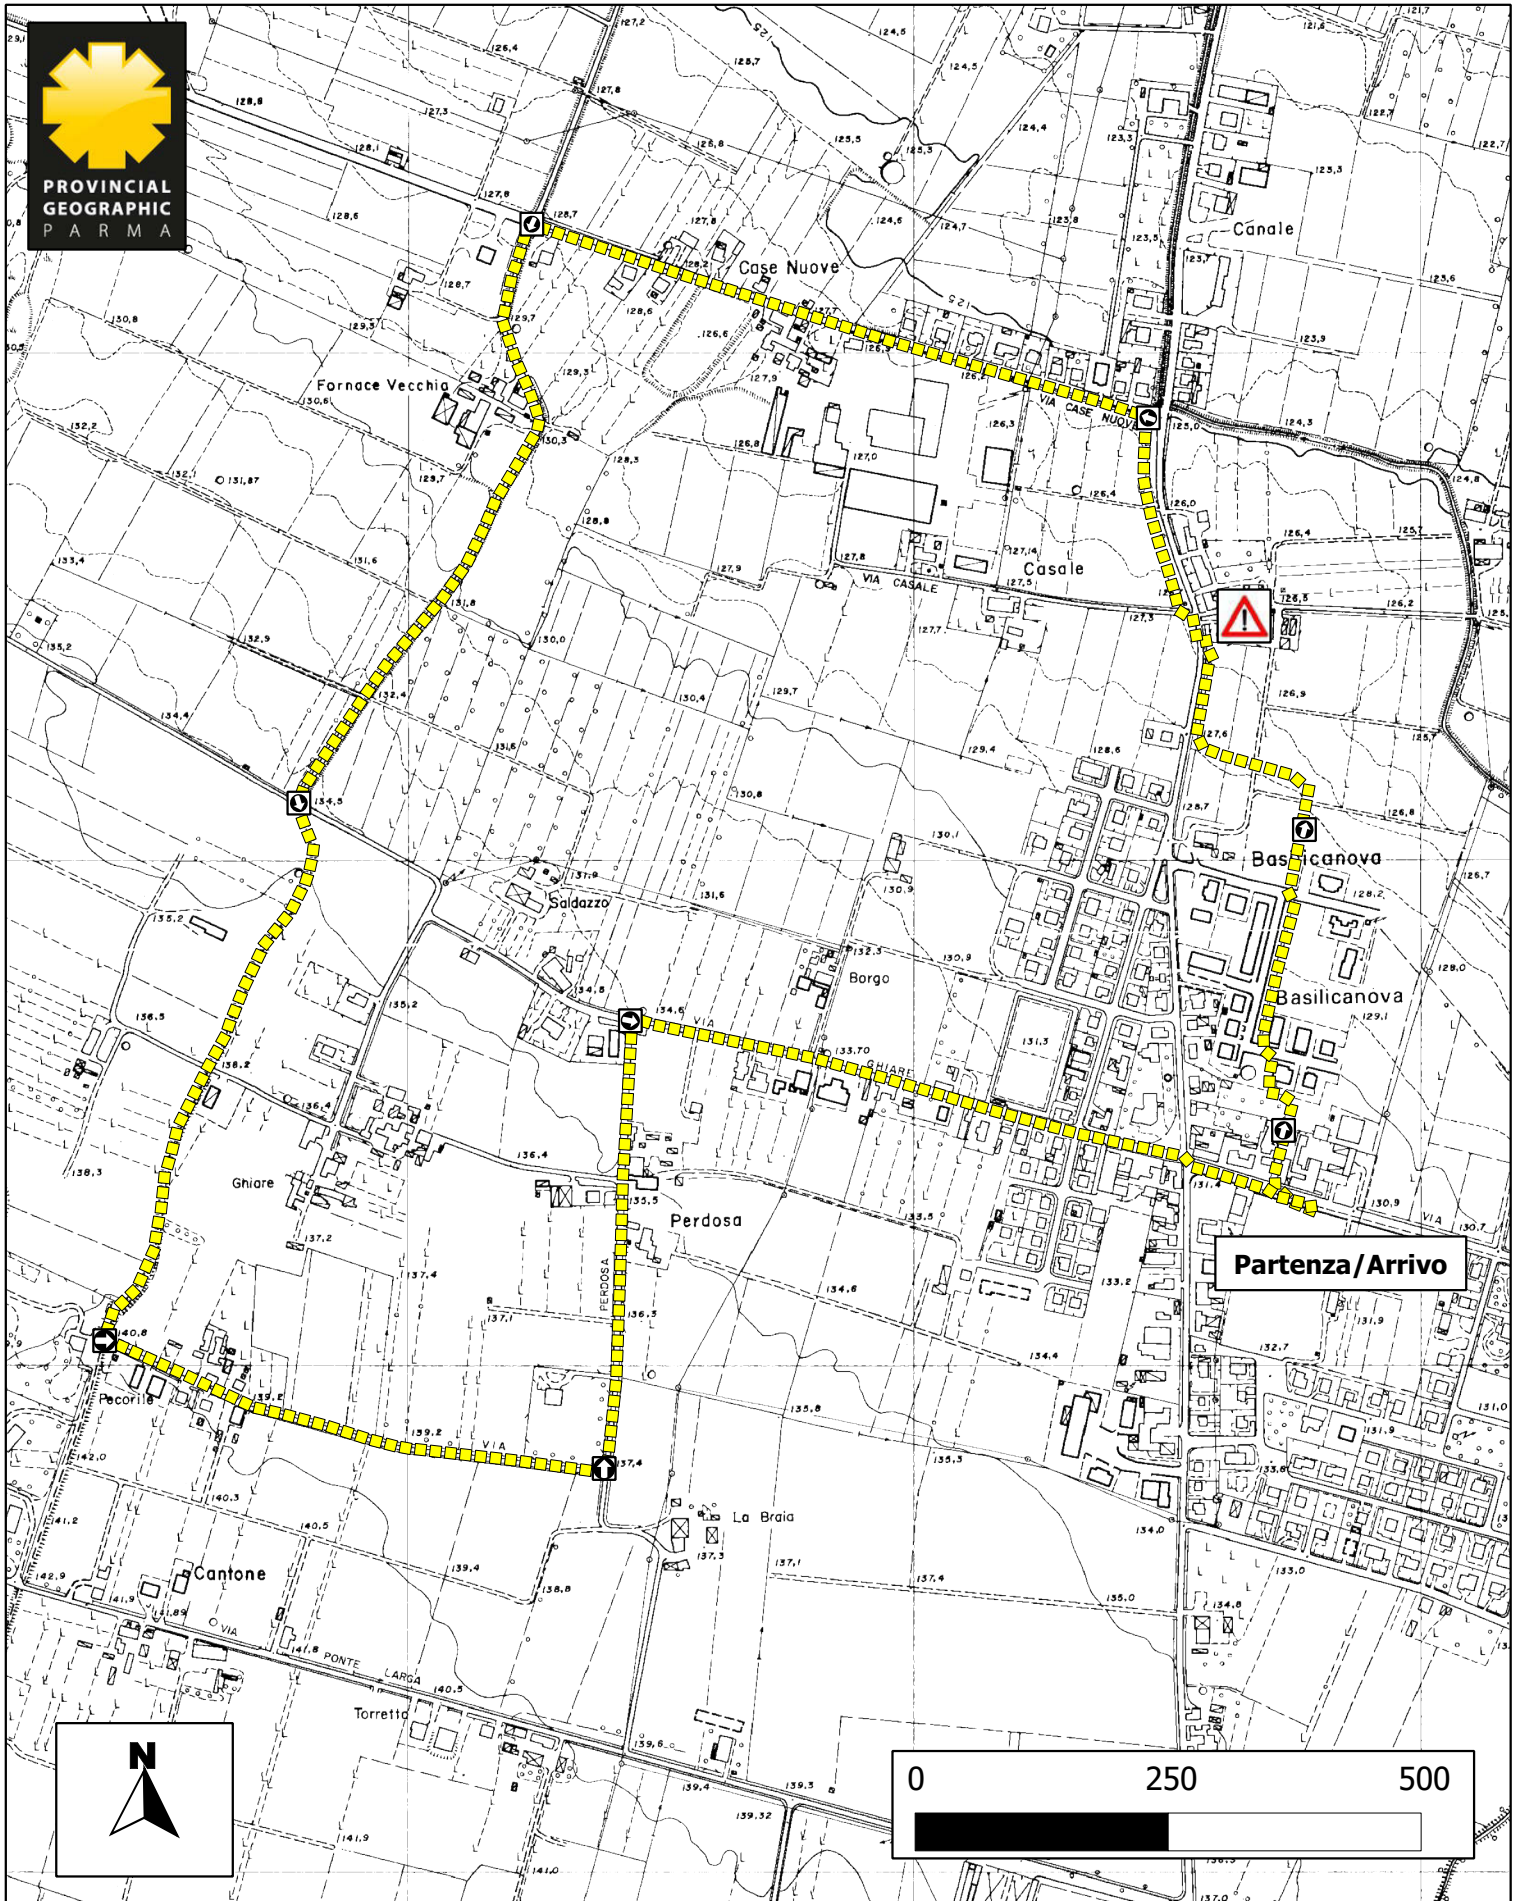

PROVINCIAL
GEOGRAPHIC
PARMA

Partenza/Arrivo

Basilicanova - Fiera di Maggio 2013 -

Tracciato Corto: nastro GIALLO/NERO

Km. 4,480

Voladora

Attraversamento Strada Provinciale degli Argini